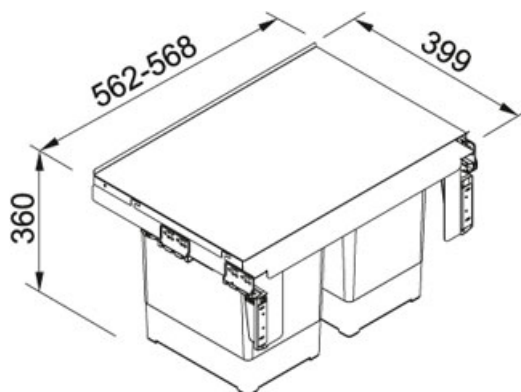

Sorter Garbo Sorter Garbo 60-2 | 121.0284.027

TOOTERÜHM : Sorterid | SEERIA : Sorter Garbo | MUDEL : Sorter Garbo 60-2 | MATERJAL : muu | PAIGALDUSVIIS : EI OLE
DEFINEERITUD

TECHNICAL DATA

Aluskapi laius	600,00 mm
Kogupikkus	562,00 mm
Kogulaius	399,00 mm
Kogusügavus	360,00 mm
Mahuti moods	2 x 18l
Sulgusüsteem	Motion - sujuvalt sulgub